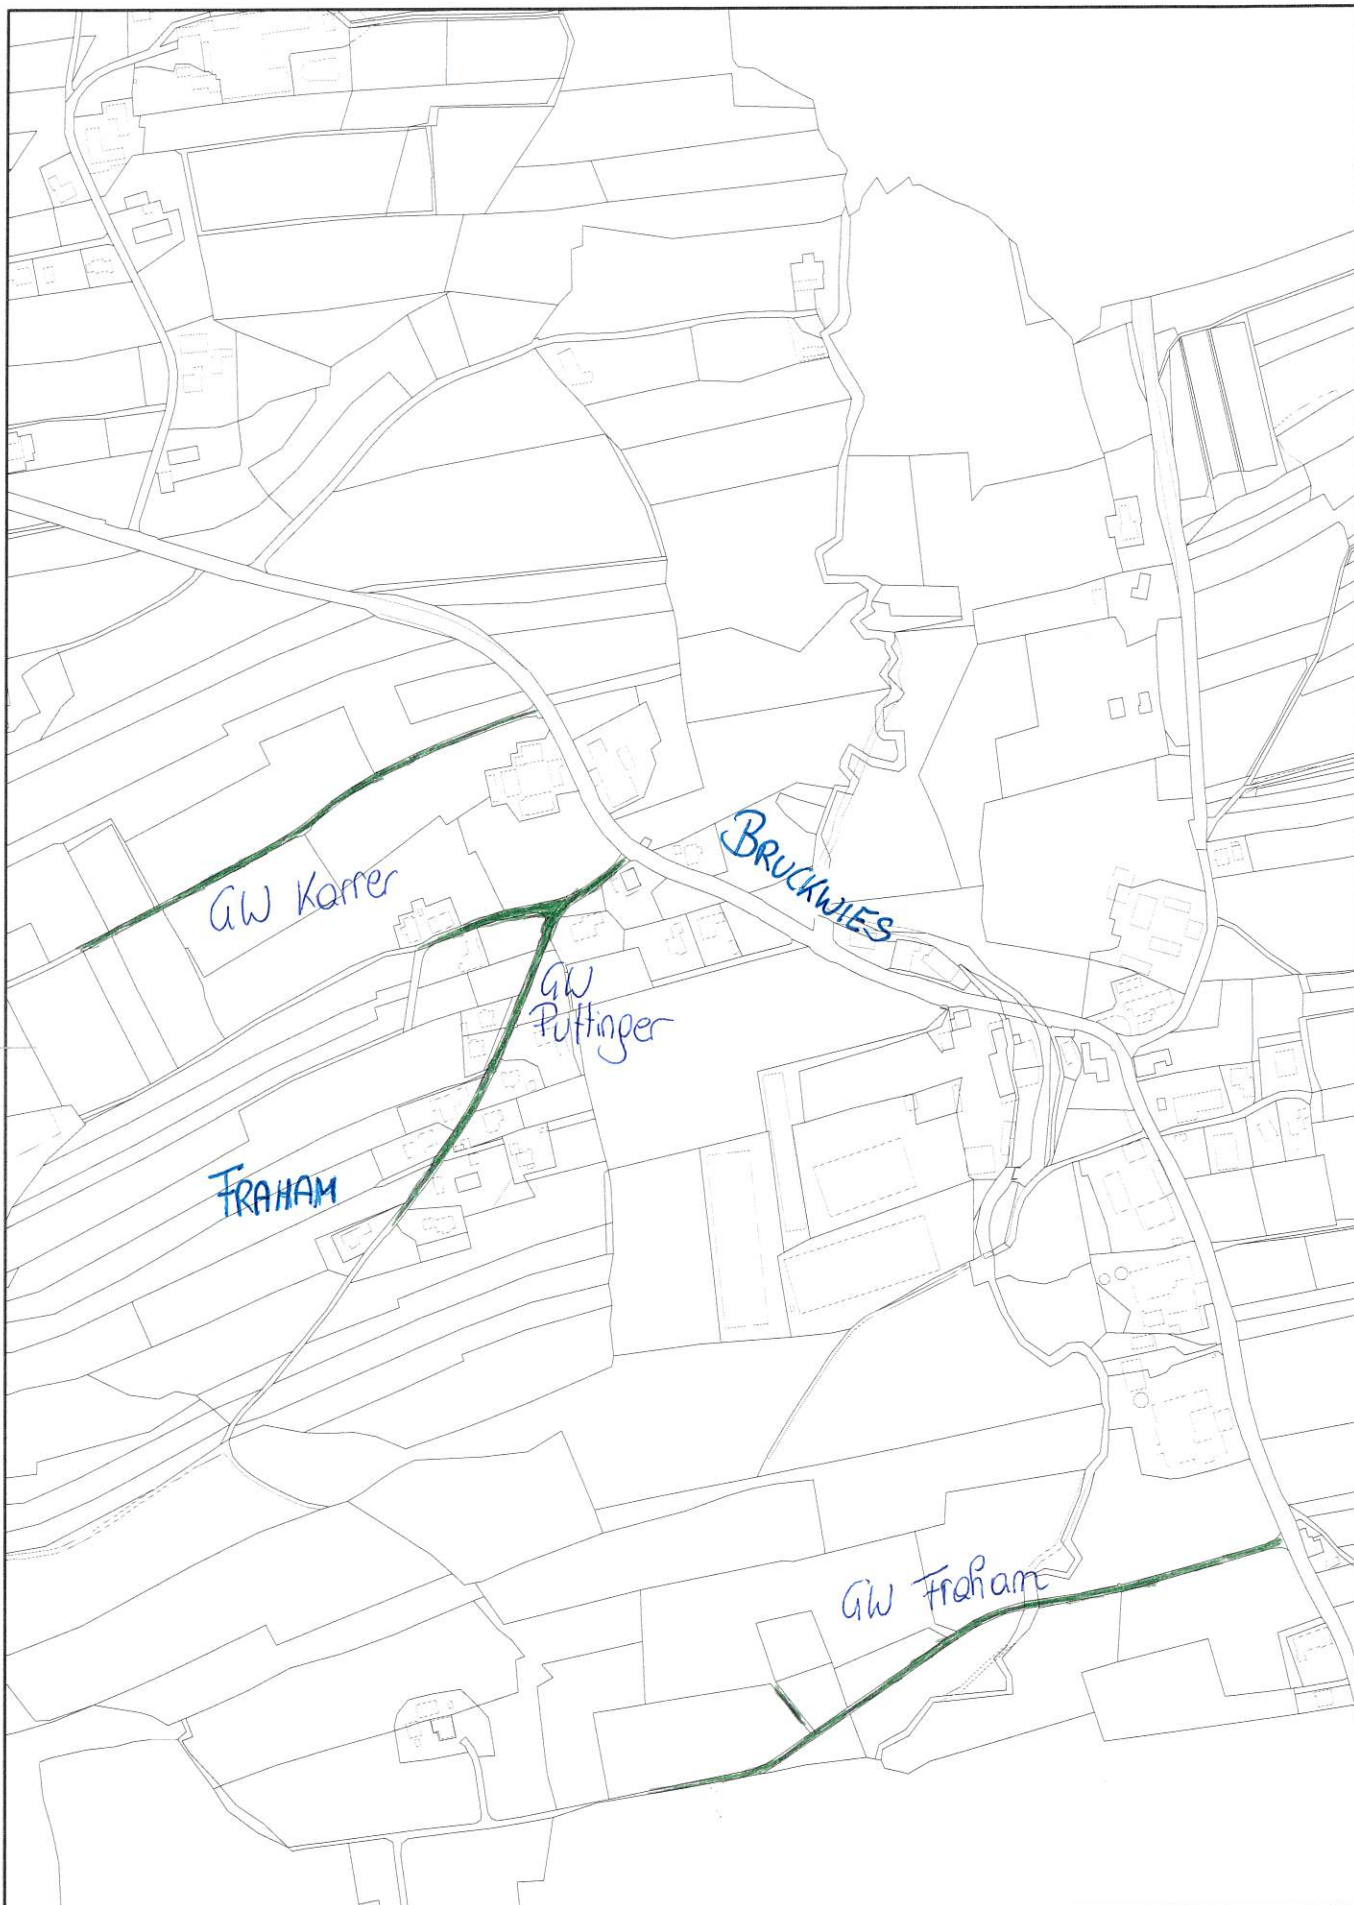

© Bundesamt für Eich- und Vermessungswesen;
DKM-Datenkopie vom 3.4.2026
Rückfragen / Katasterberatung im zuständigen
Vermessungsamt; aktuelle DKM-Daten erhältlich im
zuständigen Vermessungsamt
oder via Internet-GDB-Provider.

Gemeinde Roßbach

Roßbach 14
5273 Roßbach
Tel.: 07724/8110-0

Maßstab 1:5.428
Datum 3.4.2026